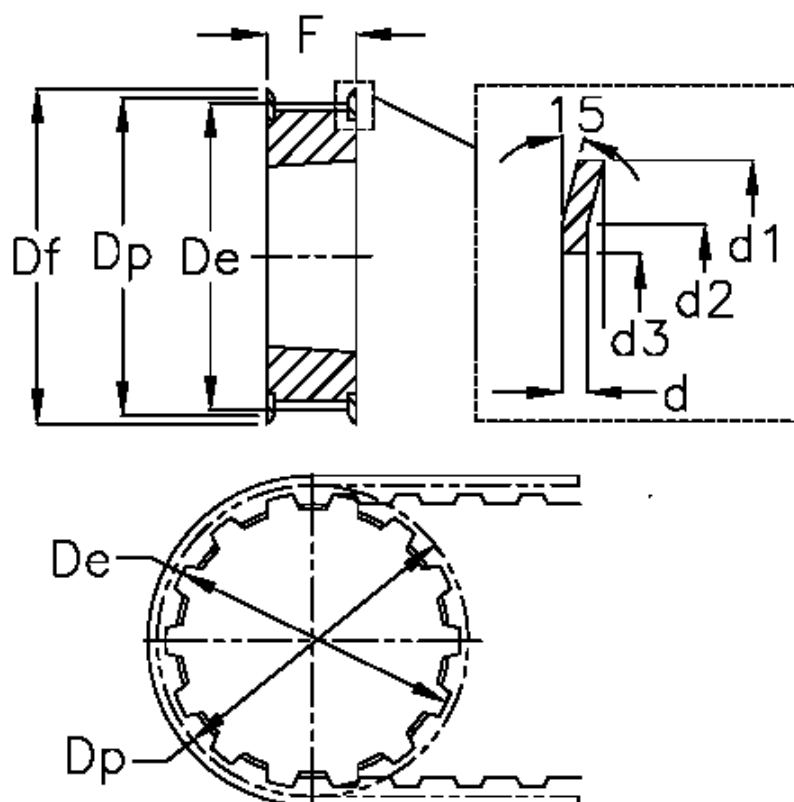

Varenummer: 604130038015  
 Beskrivelse: Tandremskive for taperbøsning  
 HTD 38 5M 15 TL 1108

## Mål

Bredde = 15	F = 22
d = 1	Flangetype = F25
d1 = 66	For bøsning = 1108
d2 = 63	Max boring = 25
d3 = 52	S = 22
De = 59.34	Tandantal = 38
Df = 66	Type = 5M
Dp = 60.48	Vægt = -